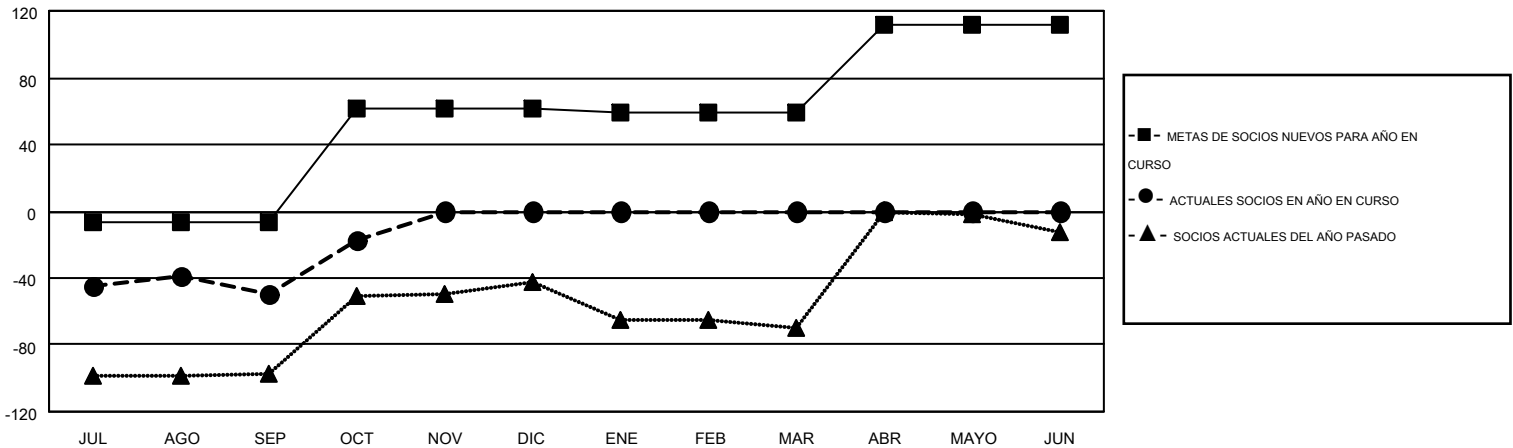

MONTHLY MEMBERSHIP PROGRESS REPORT

Results as of: 10/31/2015

Multiple District S

LOCATION: BOLIVIA

GMT: PEDRO MARRELLO

GMT DE AE 3

Clubes					socios				
RESULTADOS DE 2015-2016					RESULTADOS DE 2015-2016				
TRIMESTRE	META DE CLUBES NUEVOS	NUEVOS CLUBES	CLUBES DADOS DE BAJA	GANANCIA/PÉRDIDA NETA	TRIMESTRE	META DE SOCIOS NUEVOS	SOCIOS FUNDADORES Y NUEVOS SOCIOS AÑADIDOS	SOCIOS DADOS DE BAJA	GANANCIA/PÉRDIDA NETA
JUL/AGO/SEP	0	0	0	0	JUL/AGO/SEP	-7	44	94	-50
OCT/NOV/DIC	2	0	0	0	OCT/NOV/DIC	68	38	5	33
ENE/FEB/MAR	0	0	0	0	ENE/FEB/MAR	-2	0	0	0
ABR/MAYO/JUN	1	0	0	0	ABR/MAYO/JUN	53	0	0	0

METAS Y CIFRA ACUMULATIVA DE CLUBES NUEVOS

METAS Y CIFRA ACUMULATIVA DE SOCIOS

CLUBES DADOS DE BAJA: 0	30 CLUBS OF 67 AÑADIERON 1 O MÁS SOCIOS NUEVOS	<u>DISTRIBUCIÓN POR SEXO</u>
		MASCULINO 749 (53.35%)
		FEMENINO 655 (46.65%)
<u>SOCIOS DADOS DE BAJA</u>	CLIC AQUÍ PARA DATOS DE SALUD DE CLUB	SOCIOS EN UNIDAD FAMILIAR 343
FALLECIDOS 5		CABEZA DE FAMILIA 148
CLUB CANCELADO 0		NO ES CABEZA DE FAMILIA 195
OTRO 94		
TOTAL 99		