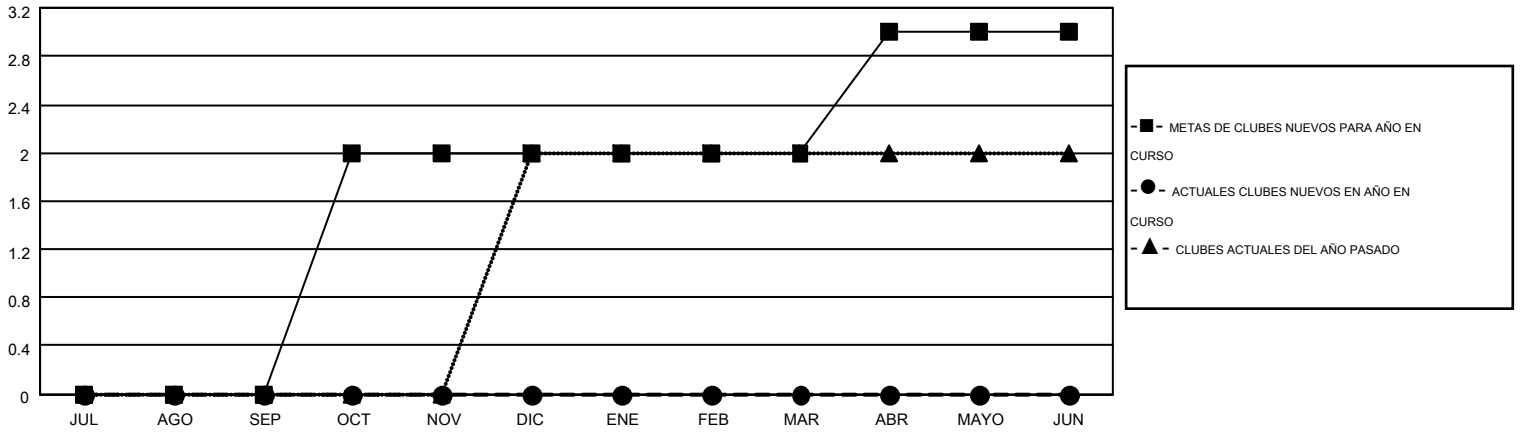

MONTHLY MEMBERSHIP PROGRESS REPORT

Results as of: 10/31/2015

Multiple District S

LOCATION: BOLIVIA

GMT: PEDRO MARRELLO

GMT DE AE 3

Clubes					socios				
RESULTADOS DE 2015-2016					RESULTADOS DE 2015-2016				
TRIMESTRE	META DE CLUBES NUEVOS	NUEVOS CLUBES	CLUBES DADOS DE BAJA	GANANCIA/PÉRDIDA NETA	TRIMESTRE	META DE SOCIOS NUEVOS	SOCIOS FUNDADORES Y NUEVOS SOCIOS AÑADIDOS	SOCIOS DADOS DE BAJA	GANANCIA/PÉRDIDA NETA
JUL/AGO/SEP	0	0	0	0	JUL/AGO/SEP	-7	44	94	-50
OCT/NOV/DIC	2	0	0	0	OCT/NOV/DIC	68	38	5	33
ENE/FEB/MAR	0	0	0	0	ENE/FEB/MAR	-2	0	0	0
ABR/MAYO/JUN	1	0	0	0	ABR/MAYO/JUN	53	0	0	0

METAS Y CIFRA ACUMULATIVA DE CLUBES NUEVOS

METAS Y CIFRA ACUMULATIVA DE SOCIOS

CLUBES DADOS DE BAJA: 0	30 CLUBS OF 67 AÑADIERON 1 O MÁS SOCIOS NUEVOS	<u>DISTRIBUCIÓN POR SEXO</u>
		MASCULINO 749 (53.35%)
		FEMENINO 655 (46.65%)
<u>SOCIOS DADOS DE BAJA</u>	CLIC AQUÍ PARA DATOS DE SALUD DE CLUB	SOCIOS EN UNIDAD FAMILIAR 343
FALLECIDOS 5		CABEZA DE FAMILIA 148
CLUB CANCELADO 0		NO ES CABEZA DE FAMILIA 195
OTRO 94		
TOTAL 99		